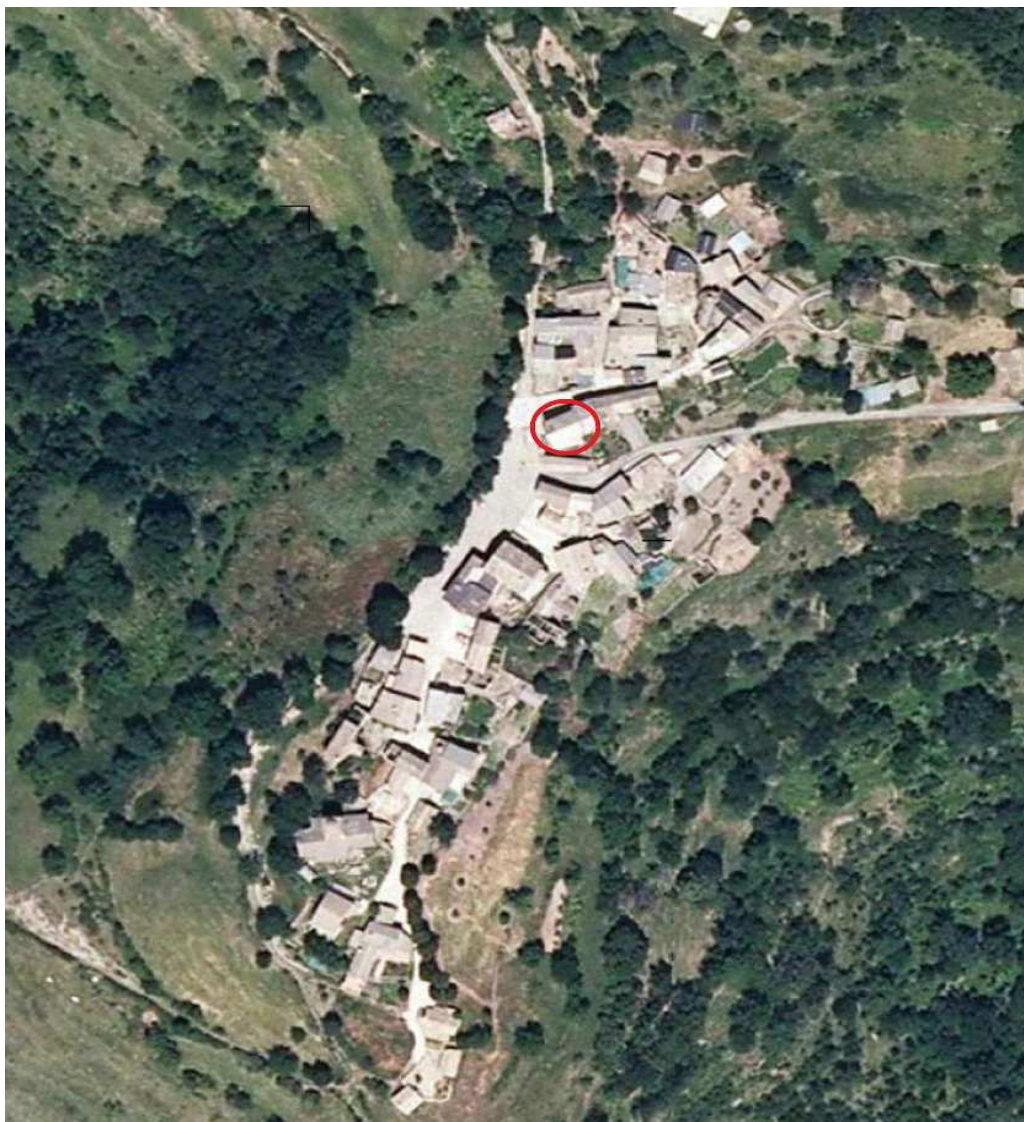

Planta y alzado

Acceso

Entrando al pueblo a la derecha sobre la plaza.
En círculo rojo su ubicación.

Información bibliográfica