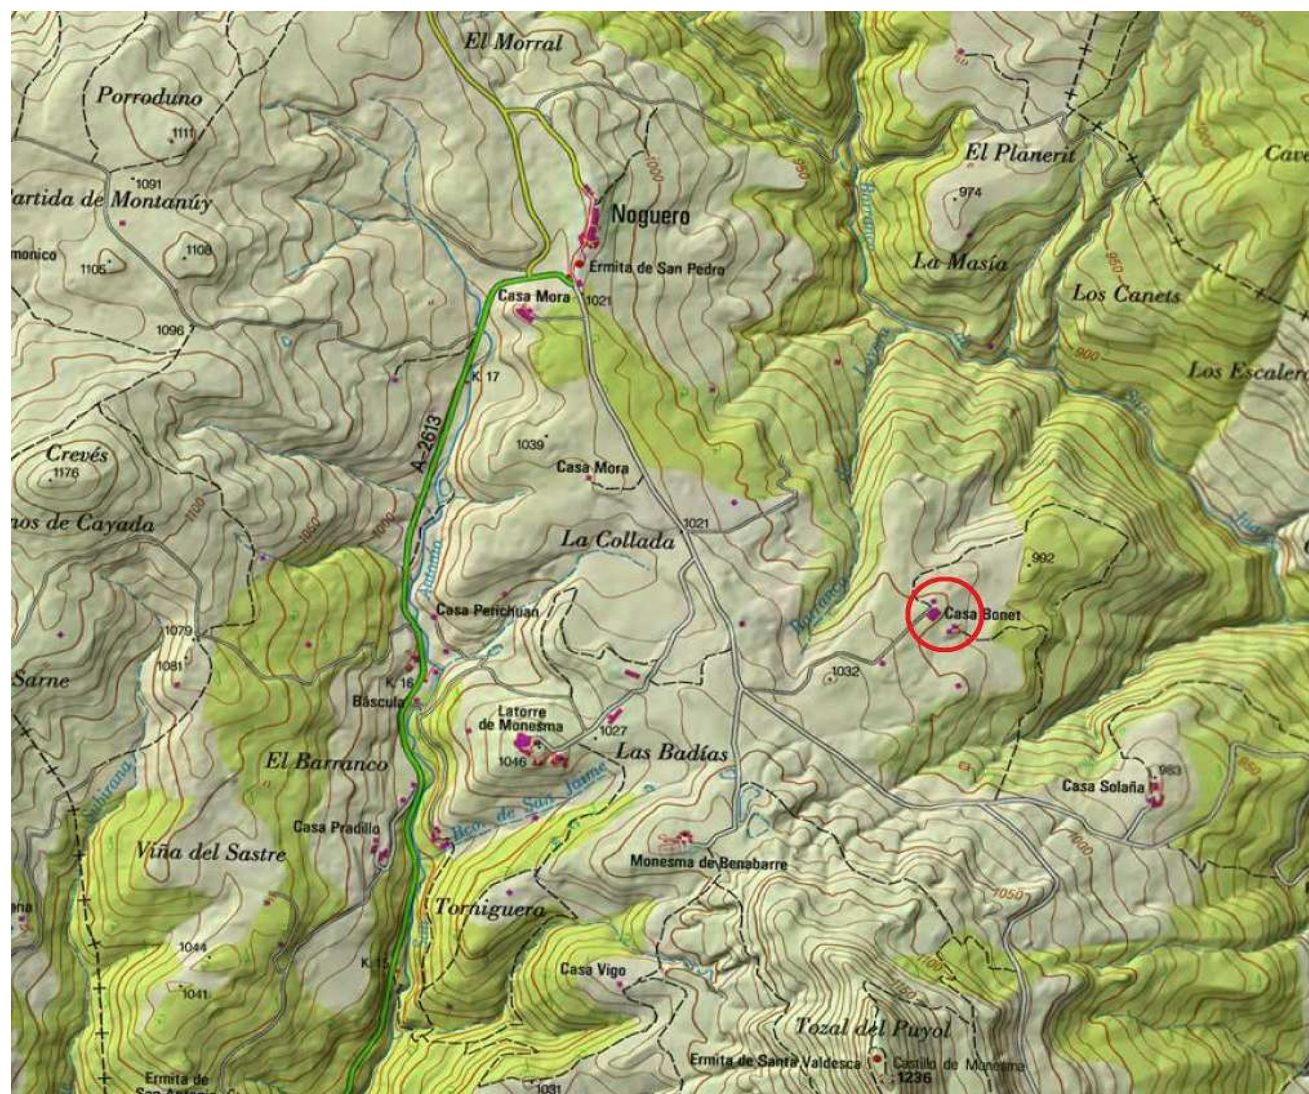

Propiedad	Privada	Acceso	Libre exterior		
Horario visita				Precio	
Situación	A mitad de camino entre Noguero y Puyol				
Datos de situación		ED50		WSG84	Altitud
UTM	X	304,133,51		304,039,28	985 m
Huso: 31	Y	4,678,270,84		4,678,067,59	
GEOGRAFICA	Latitud	42°13'52,76"N		42°13'48,78"N	
	Longitud	00°37'35,49"E		00°37'31,14"E	

Descripción:

Son dos viviendas apartadas, sin censo oficial, pero bien mantenidas. Es un interesante conjunto de dos casas, edificios de apoyo, dos pozos/aljibe circulares, la iglesia de San Miguel y una torre defensiva. Casa Bonet es la más baja, un enorme bloque elaborado en piedra con hermosas ventanas y puerta dovelada. Son importantes las dos aspilleras acopladas en los flancos de la puerta. La torre esta integrada en el conjunto edificado de casa Bonet, separada de la vivienda y denotando que el grupo no es unitario. Es un ejemplar rudo, sobrio y de poca envergadura. Sobresalen ventanas confeccionadas con sillería finamente alisada, una de ellas con dintel ornamentado. La torre eleva tres plantas y todas ellas incrustan una o dos aspilleras.

Planta y alzado

Acceso

Están comunicadas por pista que parte de la carretera asfaltada que va de Noguero a Puyol. En círculo rojo su ubicación.

Información bibliográfica

CASTÁN SARASA, Adolfo. 2011. *Nuevas casas fuertes en la provincia de Huesca*. Revista "Castillos de Aragón", nº 23. Asociación para la Recuperación de los Castillos en Aragón. Zaragoza